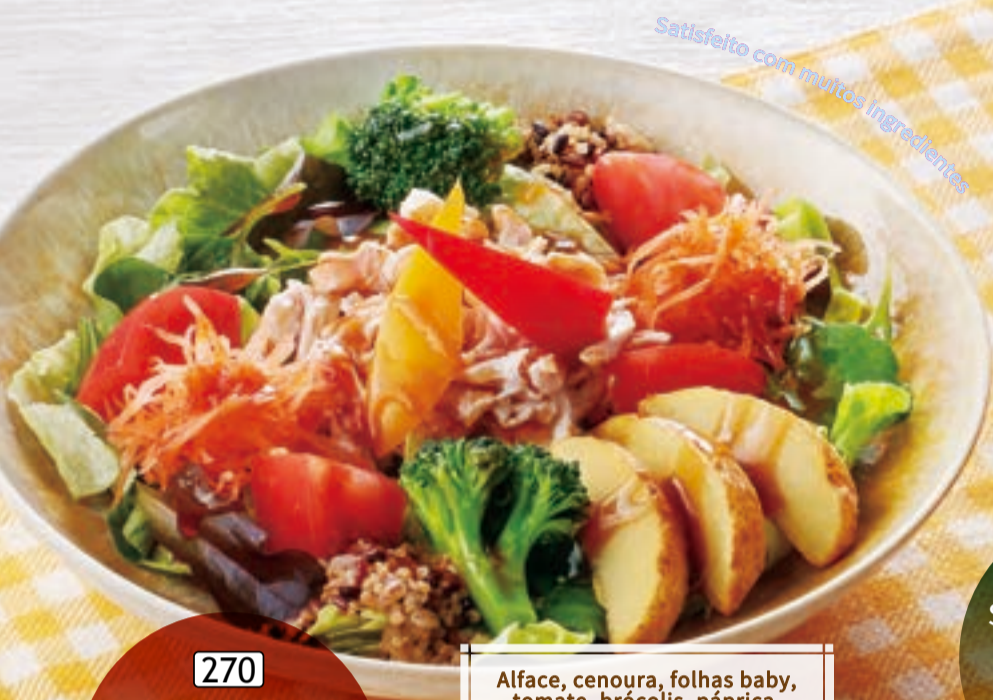

※Cobramos uma taxa noturna de 10% para clientes que utilizarem o serviço entre 22h e 5h do dia seguinte.

álcool  
receita de equilíbrio  
Manhã  
refeição leve  
grade  
Comida chinesa da cidade  
grade  
Definir refeição  
Sistema local  
saúdável  
sobremesa

# Healthy バランスレシピ

Suave para o seu corpo.

Vamos comer ingredientes deliciosos que tendem a ser escassos. Muitos ingredientes que fazem bem ao corpo, como vegetais, quinoa, vinagre preto e grãos.

**270**  
Salada balanceada com 12 itens que vão deixar seu corpo feliz  
¥599(税込¥658)