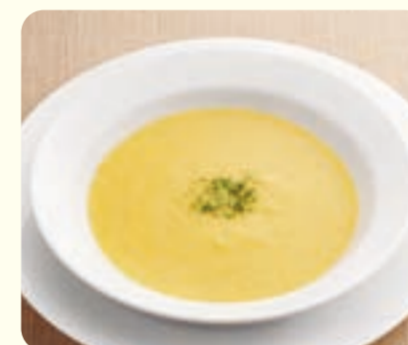

# aperitivo

Appetizer

135 Batatas fritas (180g) ¥199 (税込 ¥218)

177 Frango frito ¥399 (税込 ¥438)

**定番** 136 Batata frita tamanho grande (360g) ¥299 (税込 ¥328)

179 manteiga de espinafre ¥269 (税込 ¥295)

628 sopa de milho ¥339 (税込 ¥372)

171 Frango frito e salsicha ¥469 (税込 ¥515)

178 Raiz de bardana frita ¥269 (税込 ¥295)

188 Batata frita grelhada com queijo (maionese e ketchup) ¥369 (税込 ¥405)

※O peso exibido para batatas fritas e batatas fritas de tamanho grande é o peso antes do cozimento.