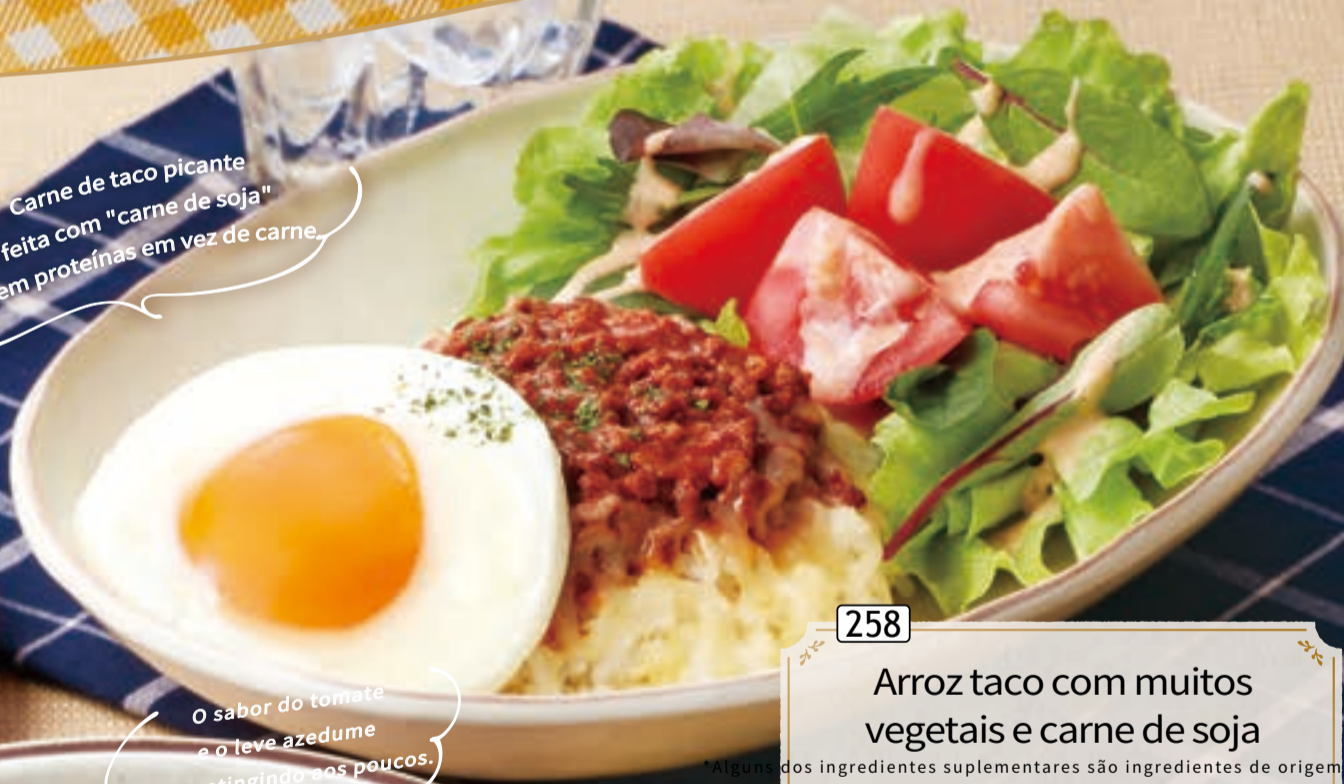

Carne de taco picante feita com "carne de soja" rica em proteínas em vez de carne.

O sabor do tomate e o leve azedume não te atingirão aos poucos.

**258**  
Arroz taco com muitos vegetais e carne de soja  
¥769(税込¥845)