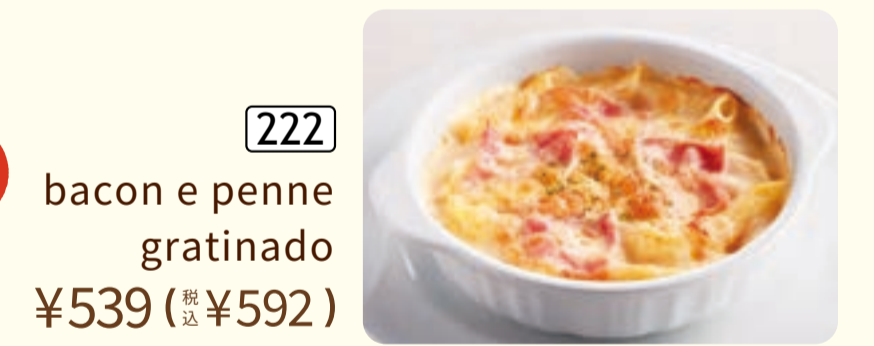

222
bacon e penne gratinado
¥539 (税込 ¥592)