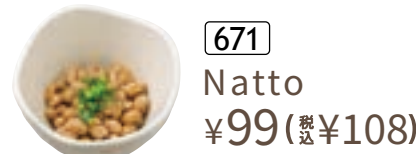

671 Natto ¥99(税込¥108)