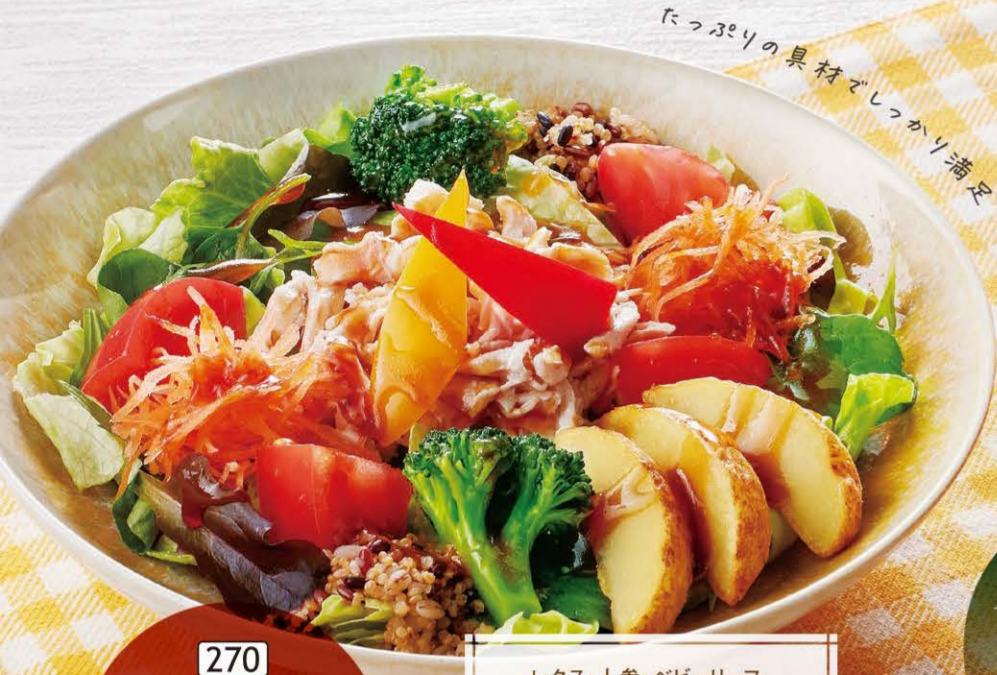

単品¥299(税込¥328)以上のメニューをご注文のお客様に限り、「お得な価格」でジョイカフェをご利用いただけます。

セット価格

※当店では22時～翌日5時までの間にご利用されるお客様には、深夜料金として10%加算させていただきます。

サラダ・アペタイザー
バランスレシビ
モーニング
ライトミール
グリル
グリル中華
定食
ヘルシー系
デザート

Healthy バランスレシピ

からだにやさしく。

不足しがちな食材を美味しく摂ろう。
野菜やキノア、黒酢、雑穀など
からだに嬉しい食材をふんだんに。
食事で栄養バランスを美味しく整えませんか？